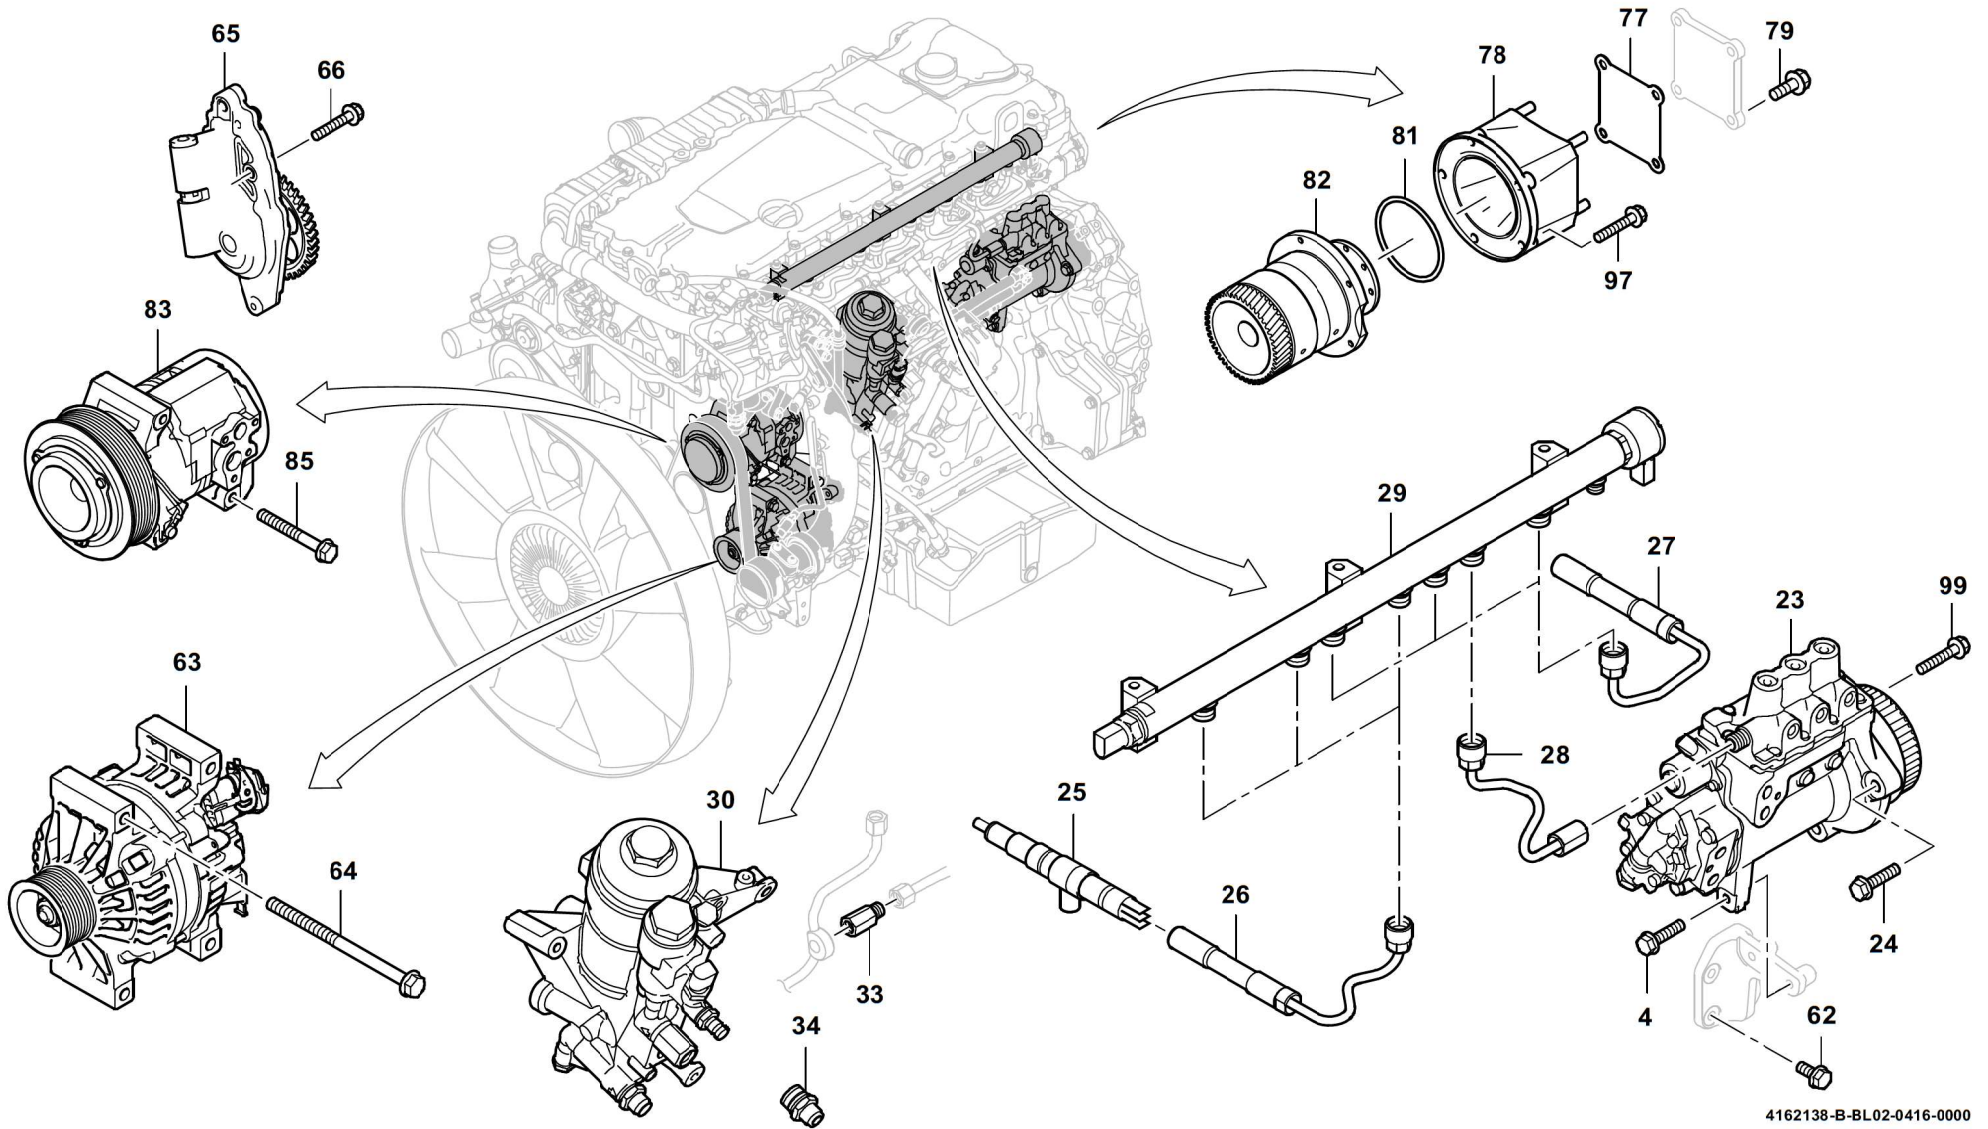

GROVEDIESELMOTOR
DIESEL ENGINEBILDTADEL
PICTORIAL DISPLAYGMK 6300
BE 660
G 626

04.16

4162138-ETL B

1/4

4162138-B-BL01-0416-0000

GROVE

DIESELMOTOR
DIESEL ENGINE

BILDTADEL
PICTORIAL DISPLAY

**GMK 6300
BE 660
G 626**

04.16

4162138-ETL B

2/4

GROVE

DIESELMOTOR
DIESEL ENGINE

BILDTADEL
PICTORIAL DISPLAY

GMK 6300
BE 660
G 626

04.16

4162138-ETL B

3/4

GROVEDIESELMOTOR
DIESEL ENGINEBILDТАFЕL
PICTORIAL DISPLAYGMK 6300
BE 660
G 626

04.16

4162138-ETL B

4/4