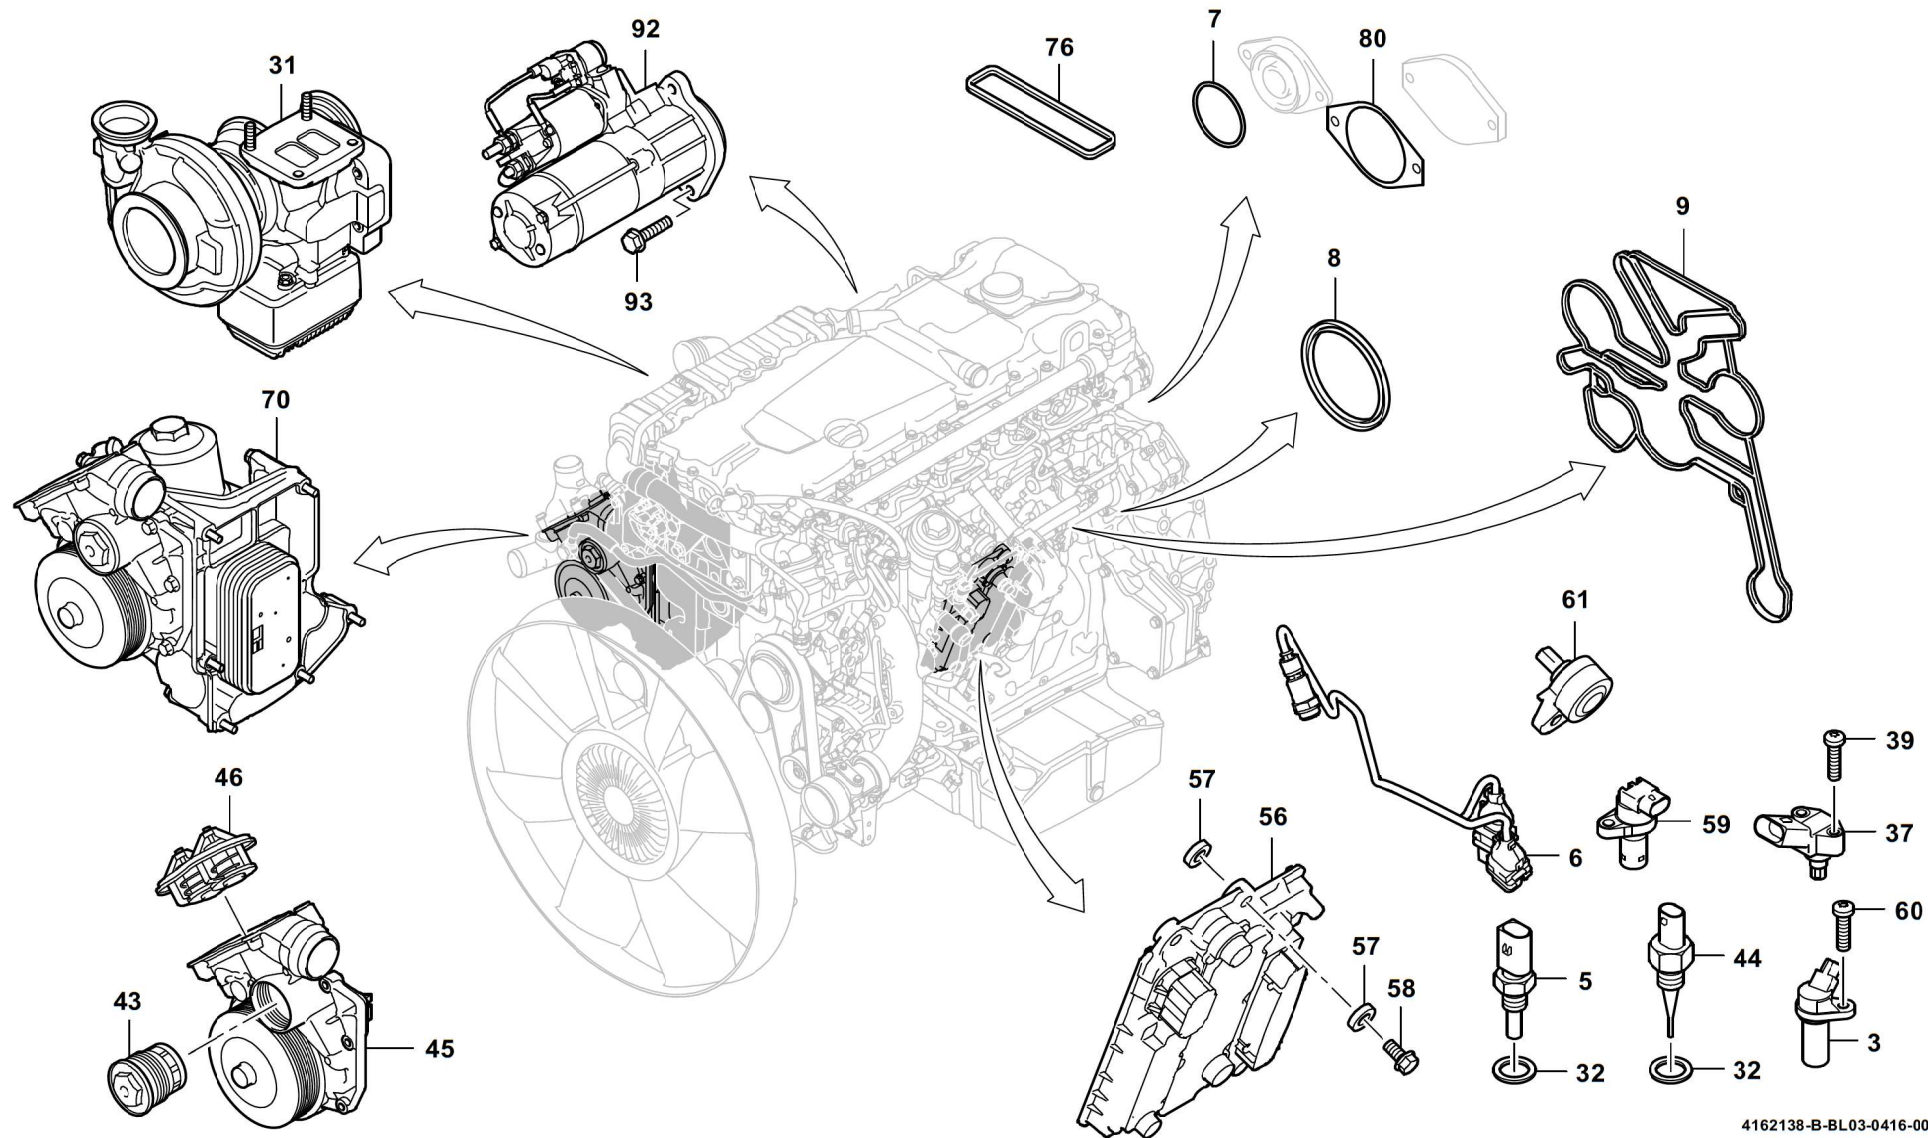

GROVEDIESELMOTOR
DIESEL ENGINEBILDTADEL
PICTORIAL DISPLAYGMK 6300
BE 660
G 626

04.16

4162138-ETL B

1/4

4162138-B-BL01-0416-0000

GROVE

DIESELMOTOR
DIESEL ENGINE

BILDTADEL
PICTORIAL DISPLAY

**GMK 6300
BE 660
G 626**

04.16

4162138-ETL B

2/4

GROVE

DIESELMOTOR
DIESEL ENGINE

BILDTADEL
PICTORIAL DISPLAY

GMK 6300
BE 660
G 626

04.16

4162138-ETL B

3/4

GROVEDIESELMOTOR
DIESEL ENGINEBILDТАFЕL
PICTORIAL DISPLAYGMK 6300
BE 660
G 626

04.16

4162138-ETL B

4/4