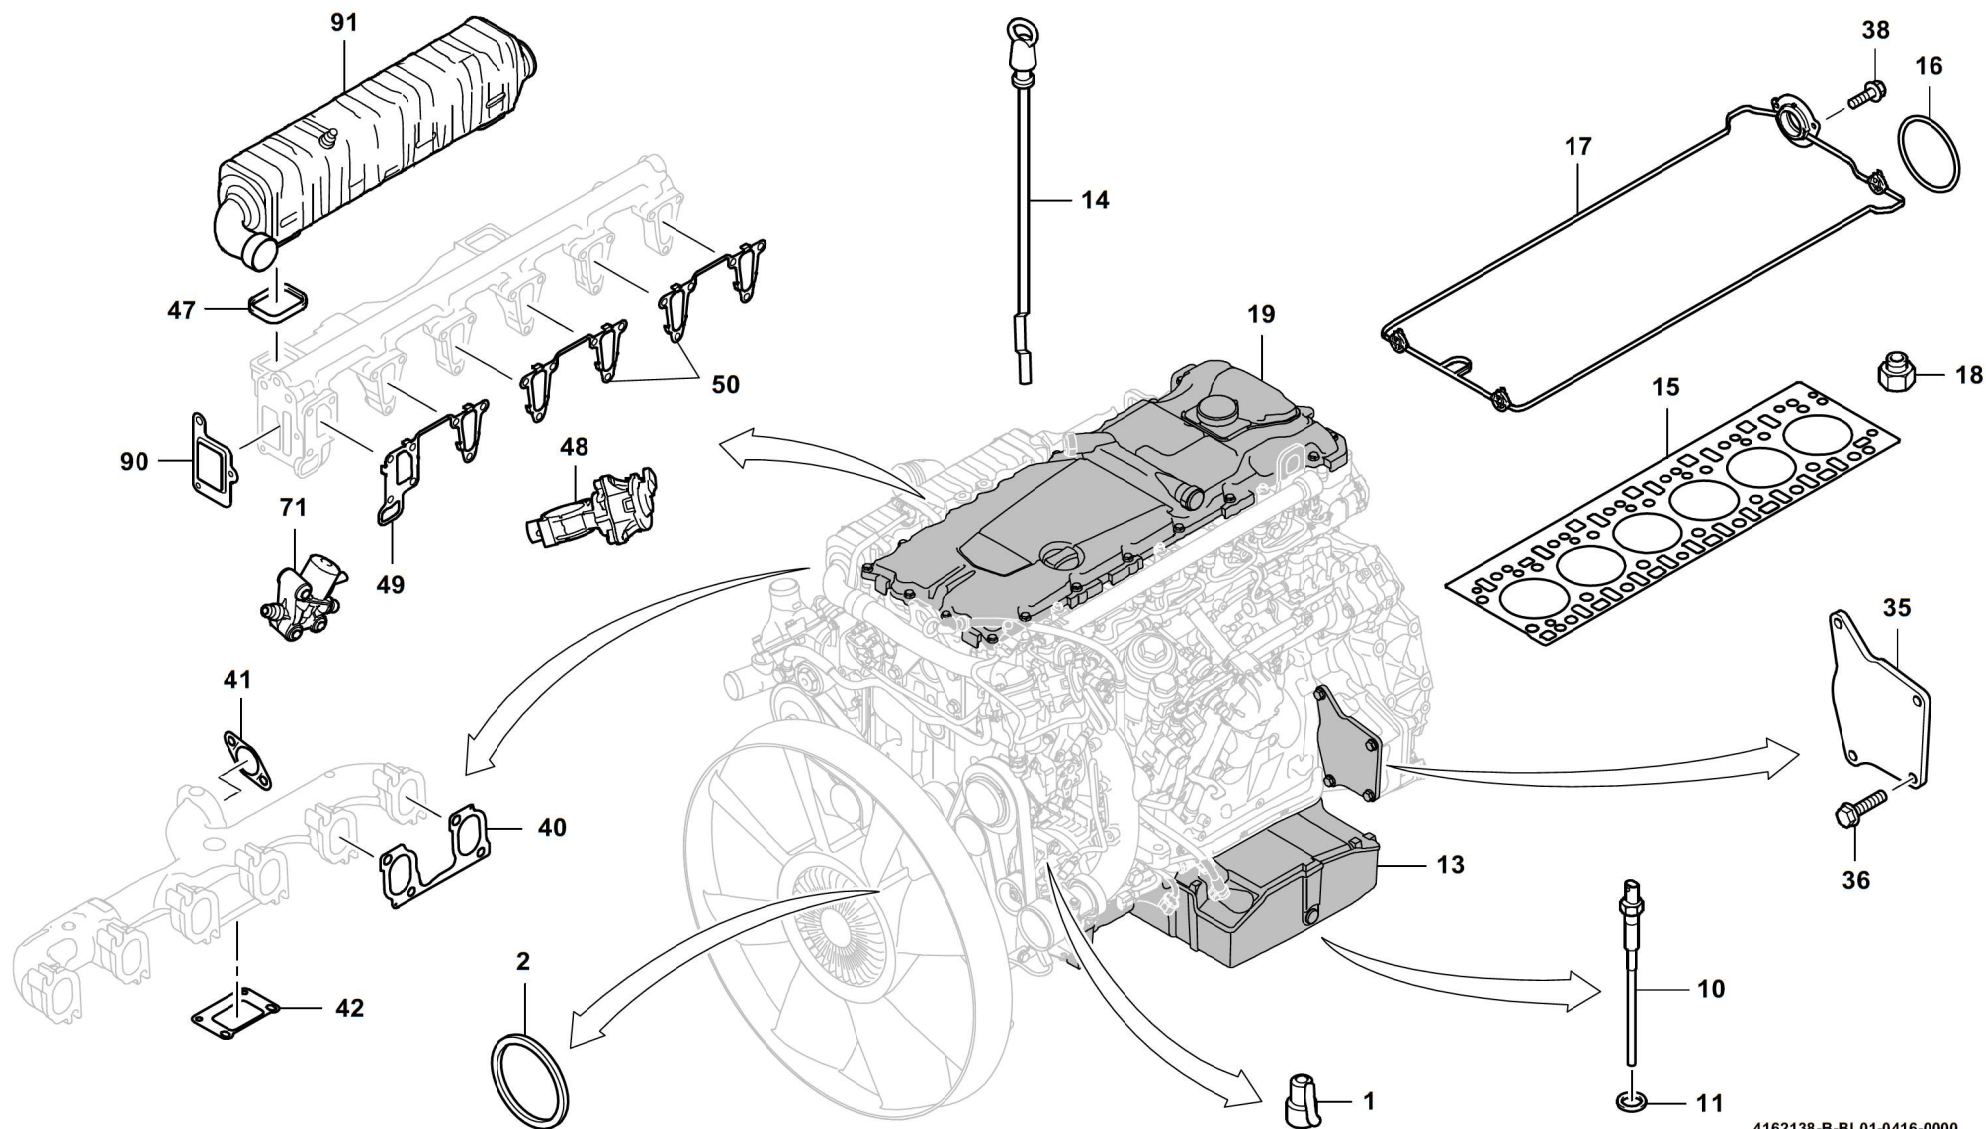

GROVEDIESELMOTOR
DIESEL ENGINEBILDTADEL
PICTORIAL DISPLAYGMK 6300
BE 660
G 626

04.16

4162138-ETL B

1/4

4162138-B-BL01-0416-0000

GROVE

DIESELMOTOR
DIESEL ENGINE

BILDTADEL
PICTORIAL DISPLAY

**GMK 6300
BE 660
G 626**

04.16

4162138-ETL B

2/4

GROVE

DIESELMOTOR
DIESEL ENGINE

BILDTADEL
PICTORIAL DISPLAY

GMK 6300
BE 660
G 626

04.16

4162138-ETL B

3/4

GROVEDIESELMOTOR
DIESEL ENGINEBILDТАFЕL
PICTORIAL DISPLAYGMK 6300
BE 660
G 626

04.16

4162138-ETL B

4/4